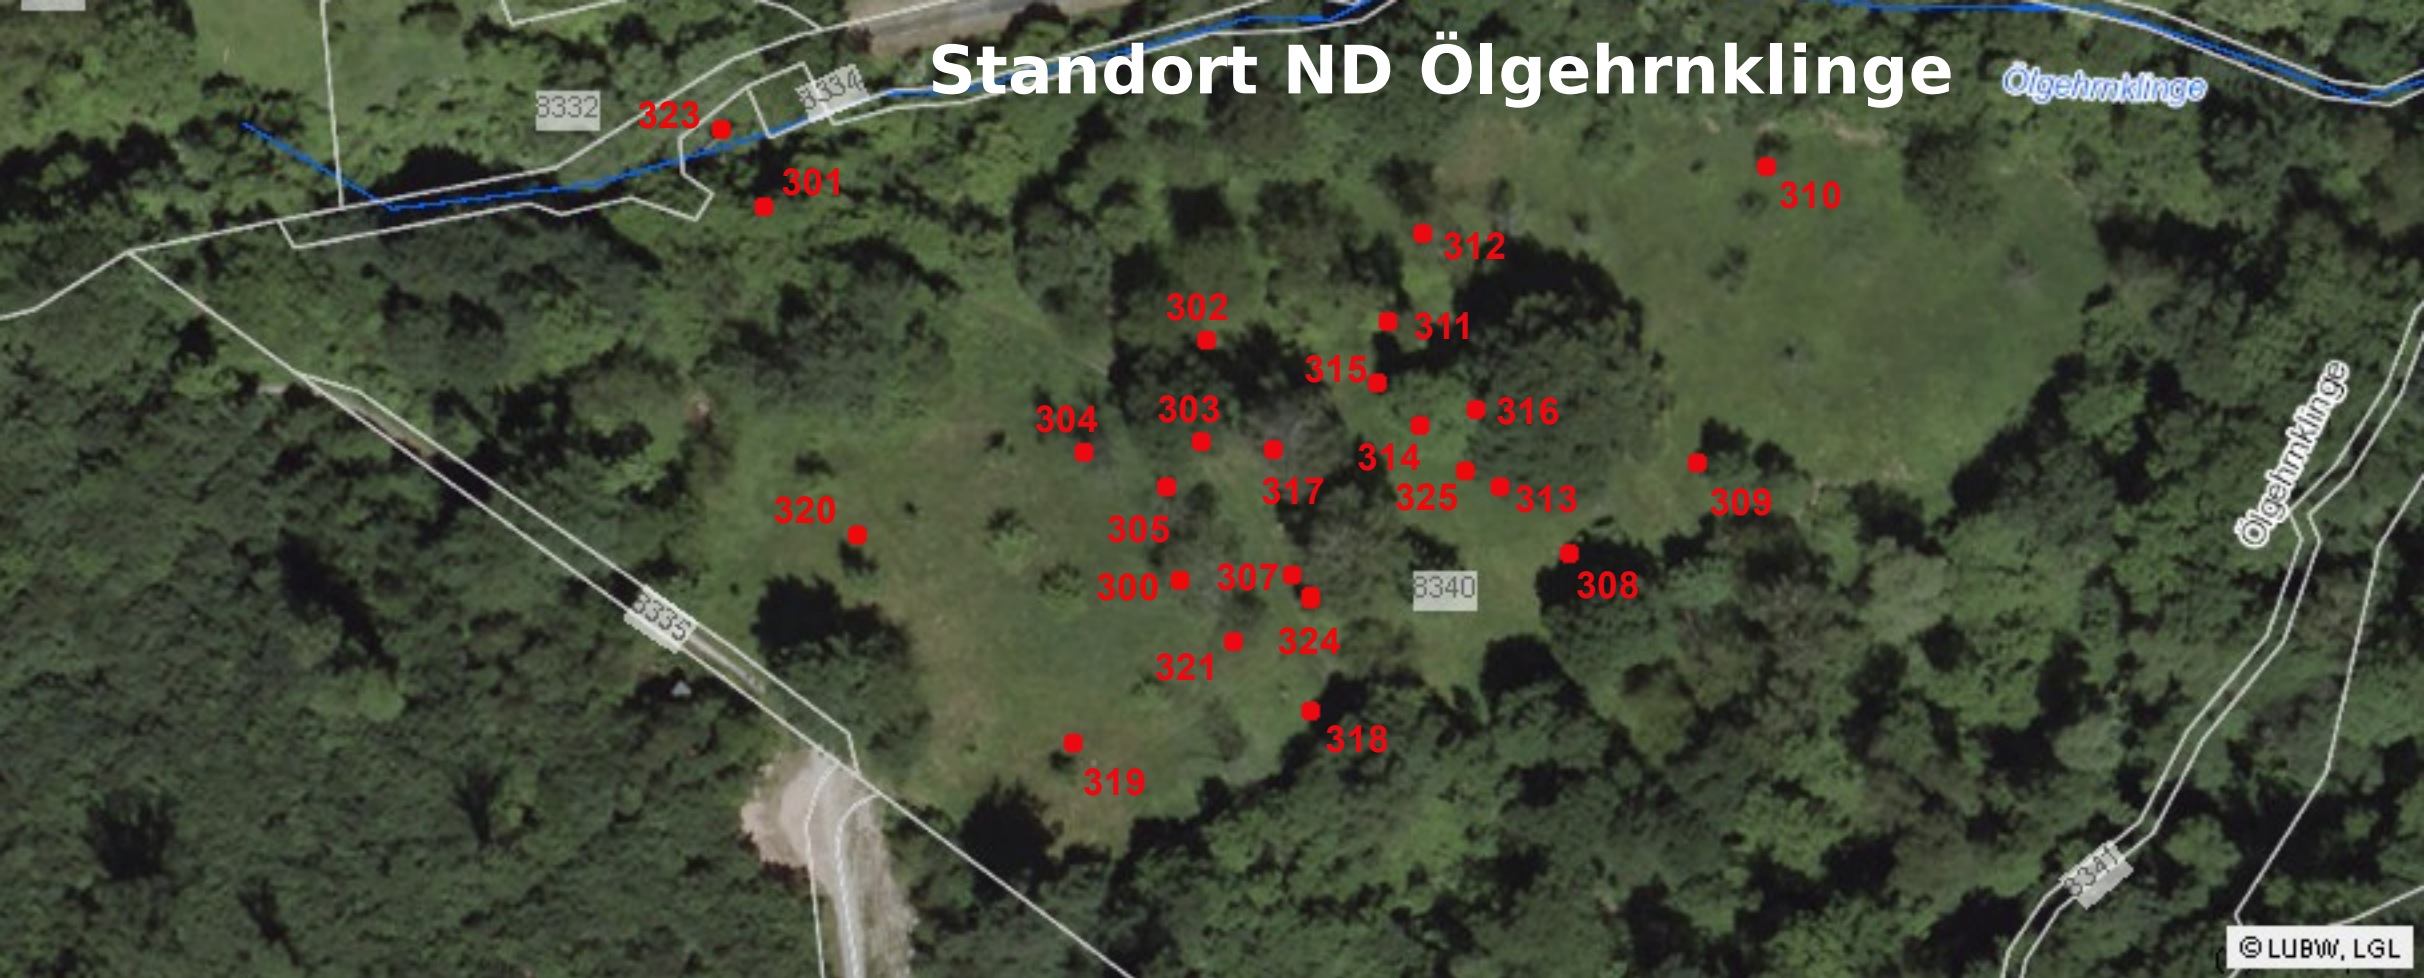

Standort ND Ölgehrnklinge

300 Star
301 Baumläufer
302 Kohlmeise
303 Kohlmeise
304 Kohlmeise
305 Fledermaus
306 entfernt(defekt)

307 Fledermaus
308 Fledermaus
309 Blaumeise
310 Wendehals
312 Gartenrotschwanz